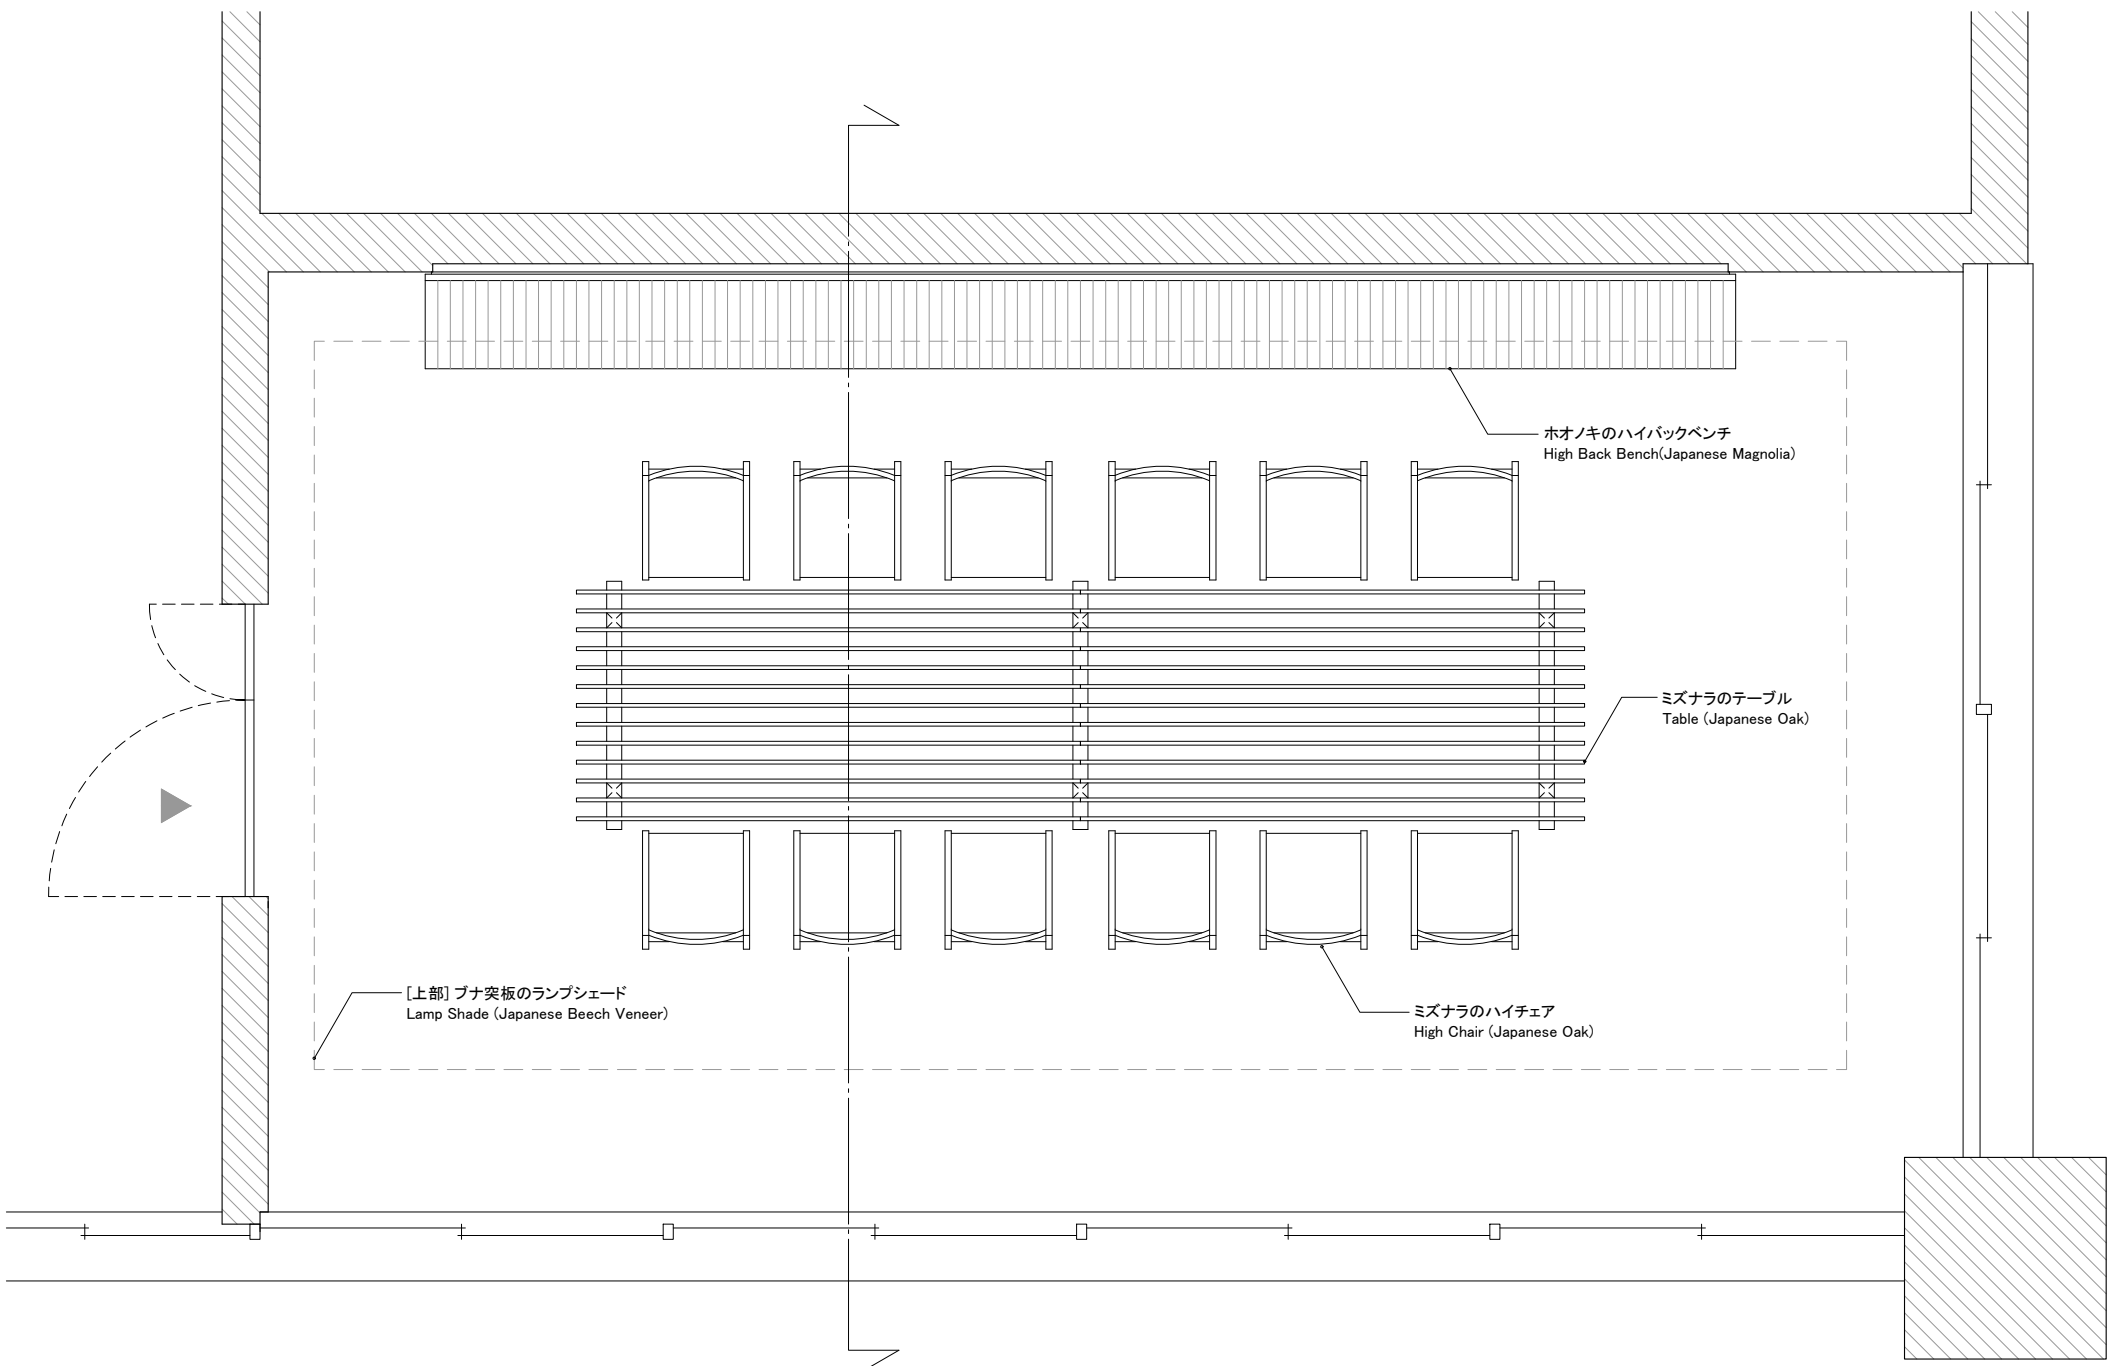

SITE PLAN 

ホオノキのハイバックベンチ
High Back Bench (Japanese Magnolia)

ミズナラのテーブル
Table (Japanese Oak)

[上部] プナ突板のランプシェード
Lamp Shade (Japanese Beech Veneer)

ミズナラのハイチェア
High Chair (Japanese Oak)

PLAN 

0 1 2m

SECTION