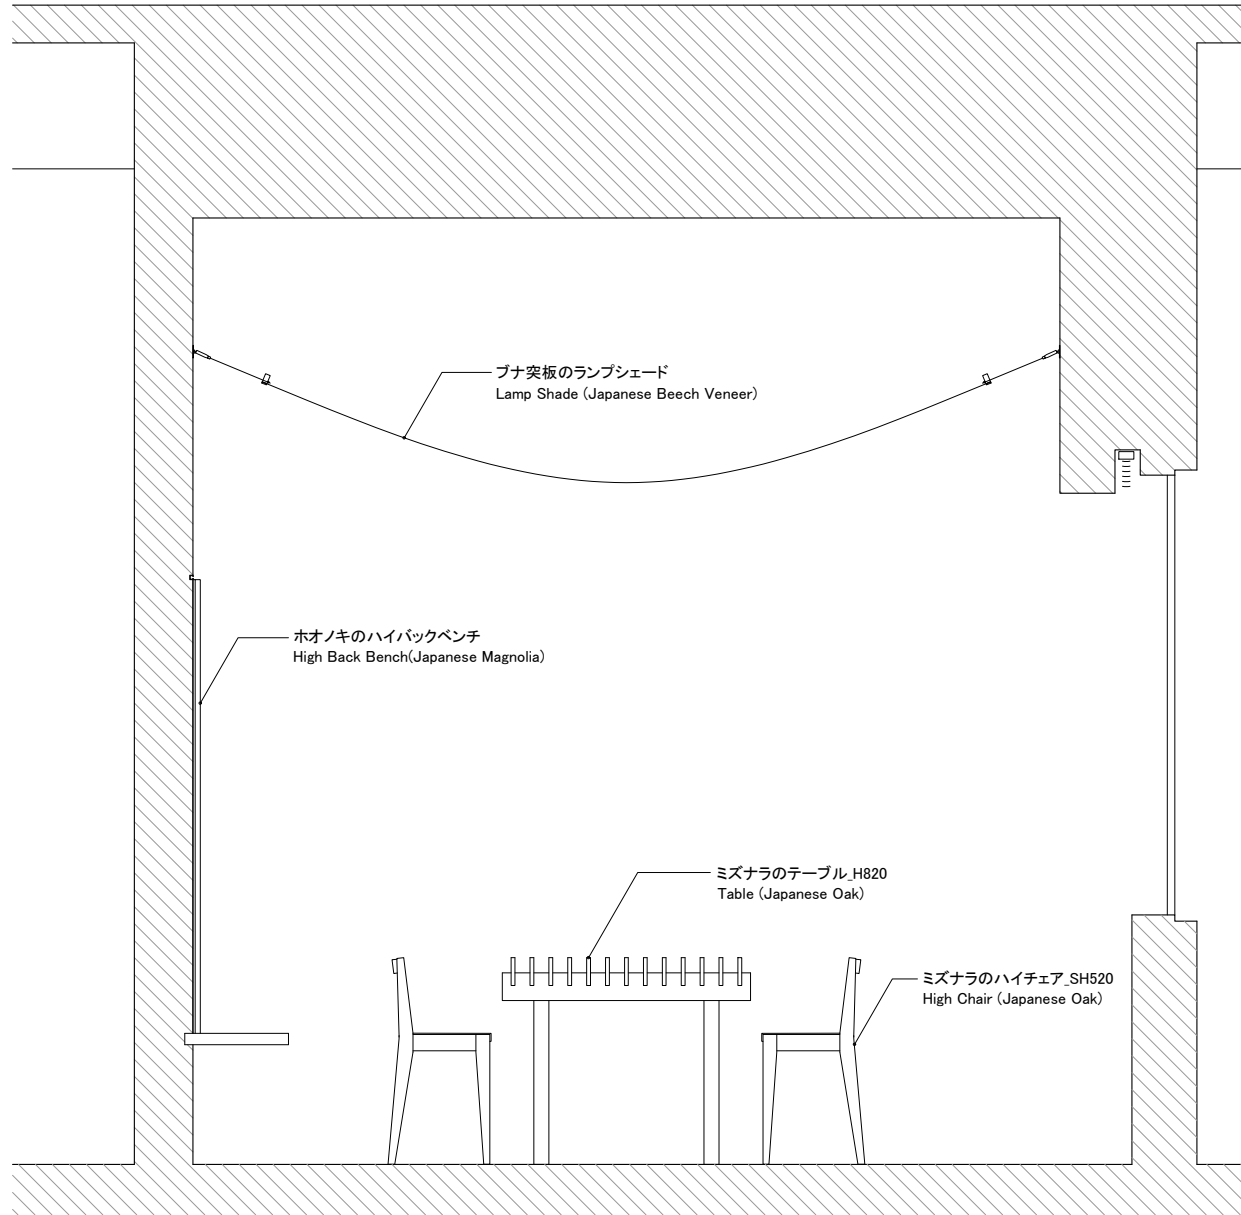

SITE PLAN 

ホオノキのハイバックベンチ
High Back Bench (Japanese Magnolia)

ミズナラのテーブル
Table (Japanese Oak)

[上部] プナ突板のランプシェード
Lamp Shade (Japanese Beech Veneer)

ミズナラのハイチェア
High Chair (Japanese Oak)

PLAN 

0 1 2m

SECTION